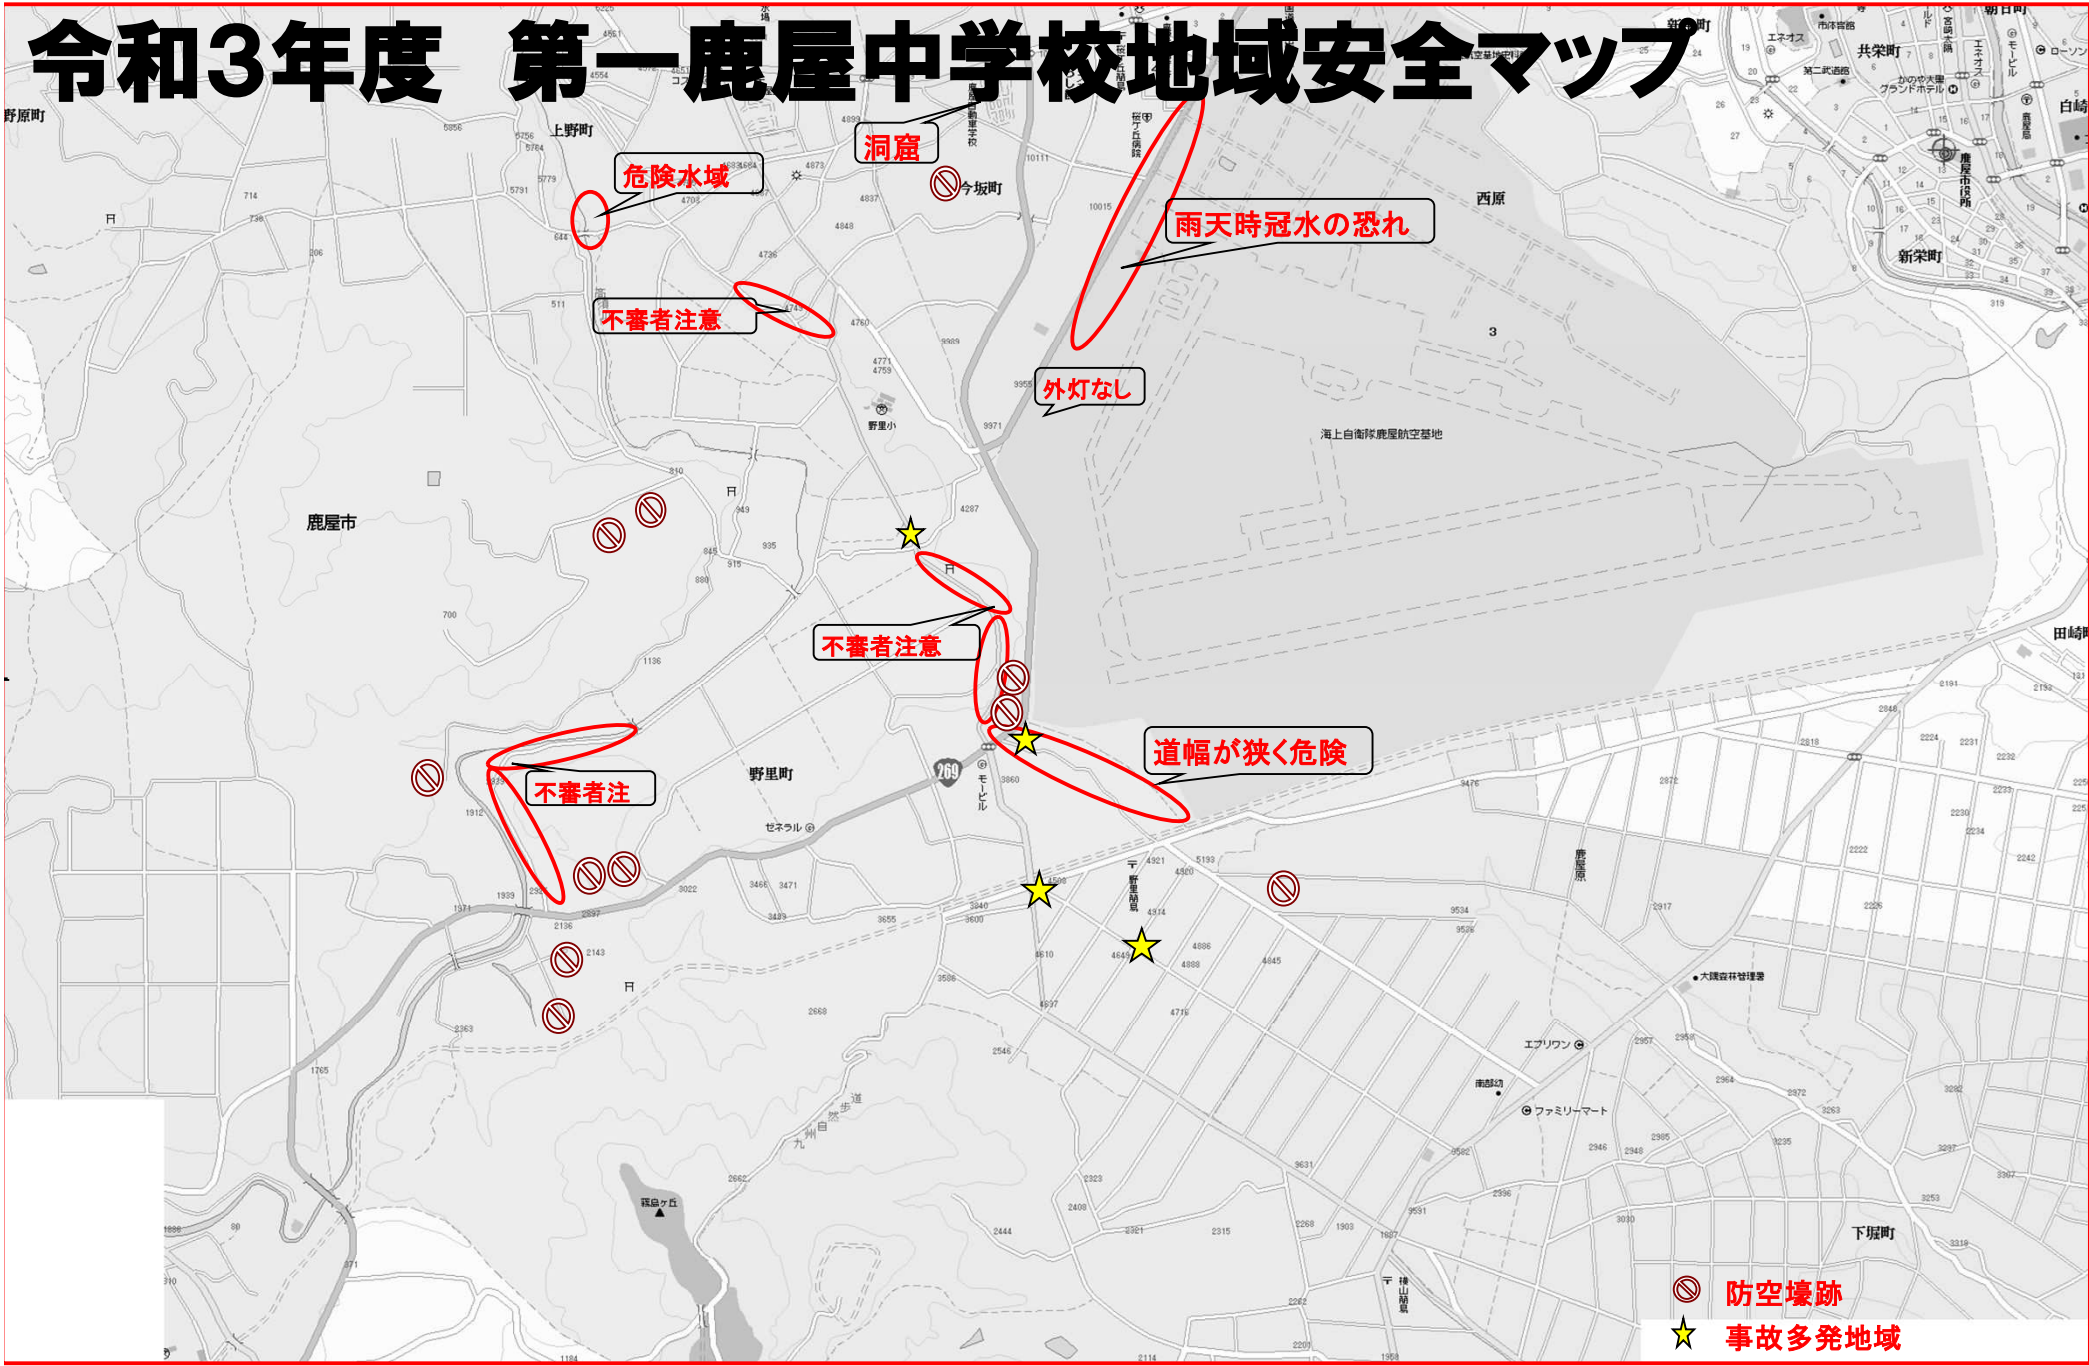

# 令和3年度 第一鹿屋中学校地域安全マップ

# 令和3年度 第一鹿屋中学校地域安全マップ

- ⊘ 防空壕跡
- ★ 事故多発地域