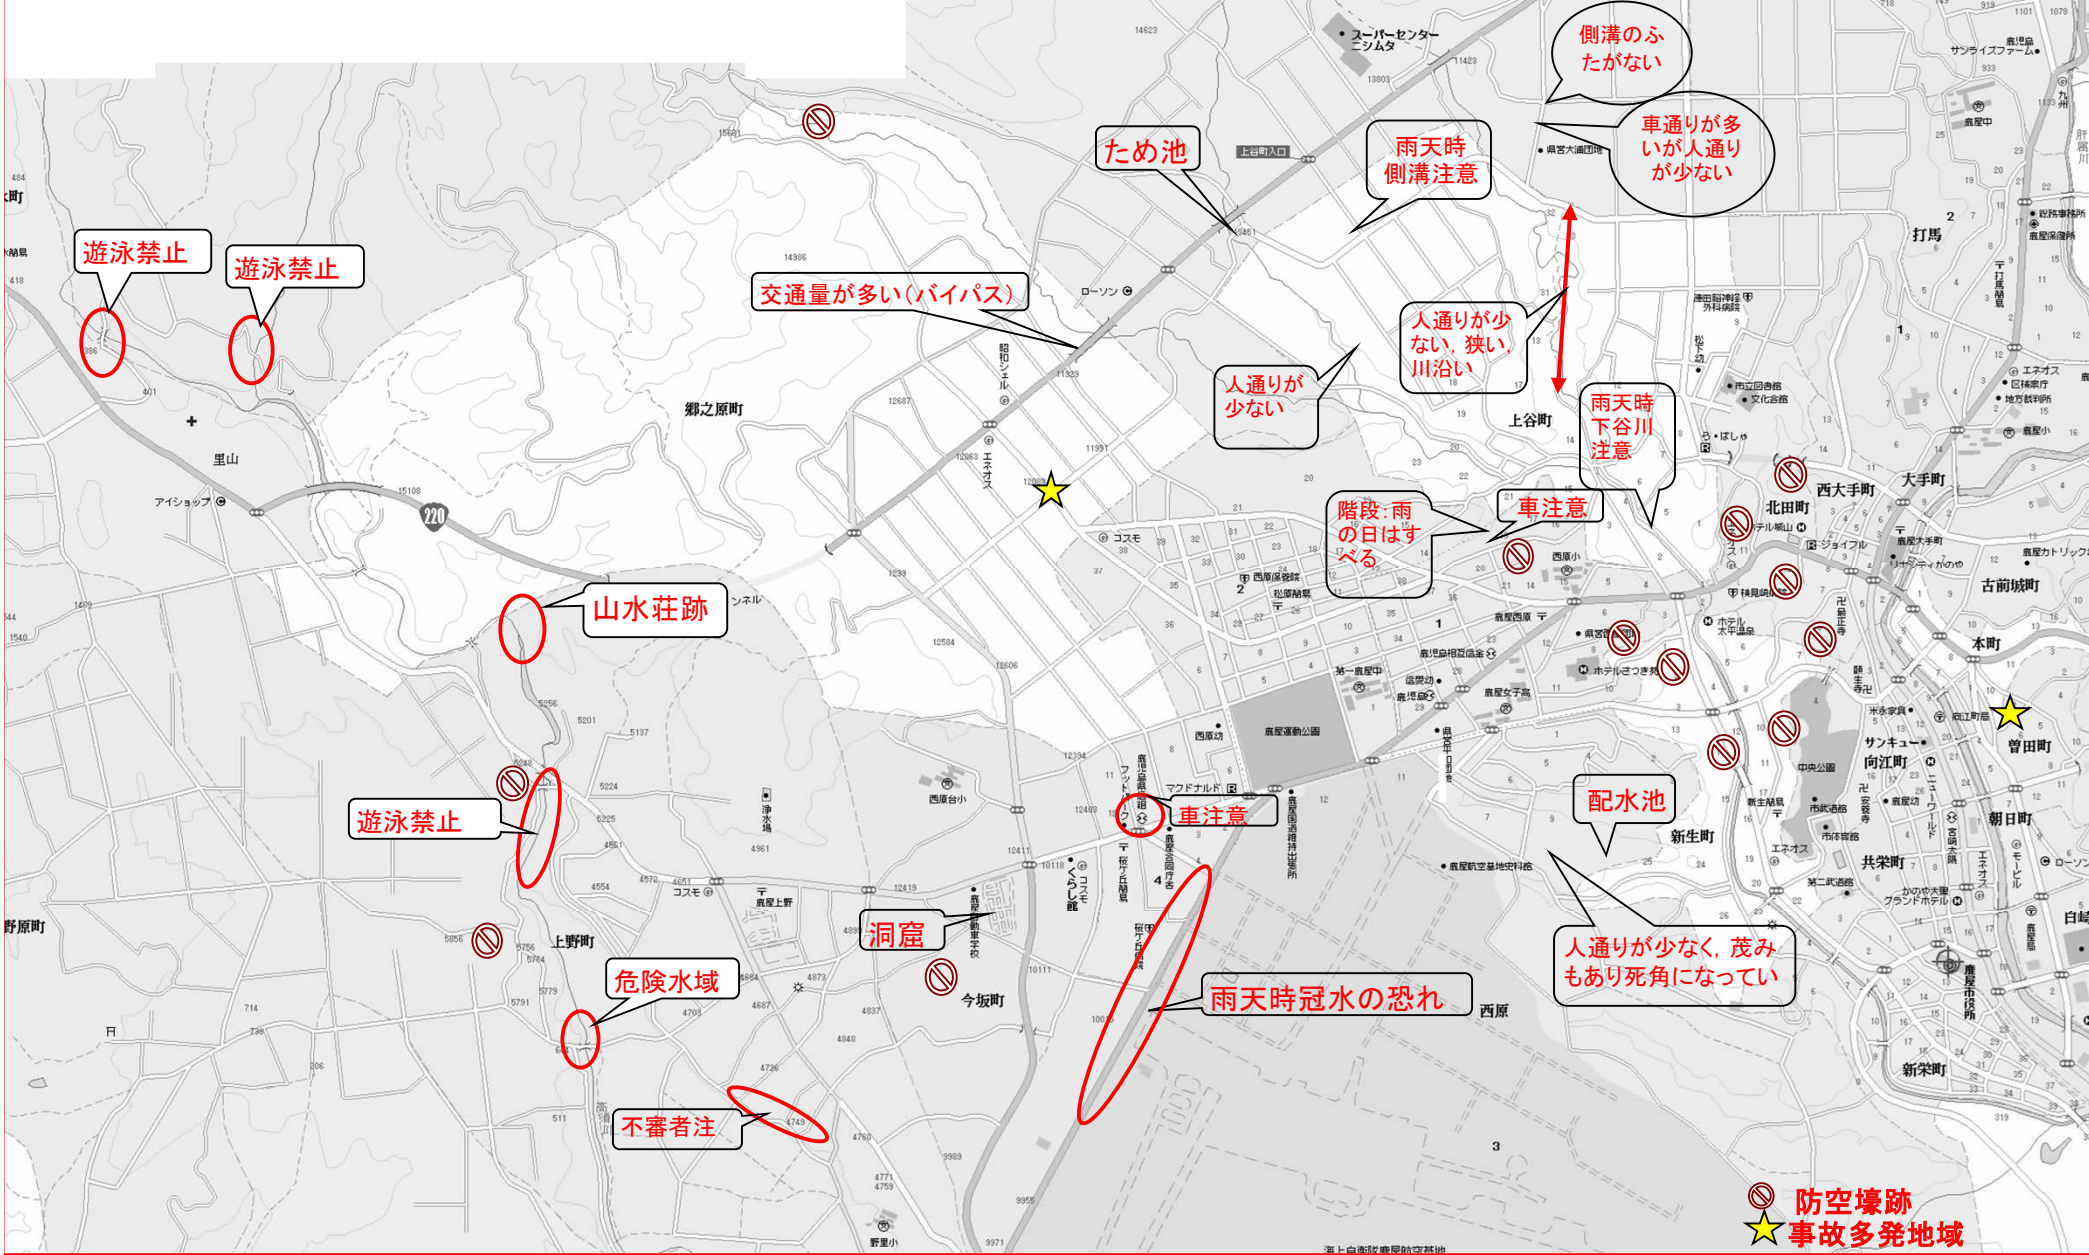

# 令和3年度 第一鹿屋中学校地域安全マップ

# 令和3年度 第一鹿屋中学校地域安全マップ

- ⊘ 防空壕跡
- ★ 事故多発地域