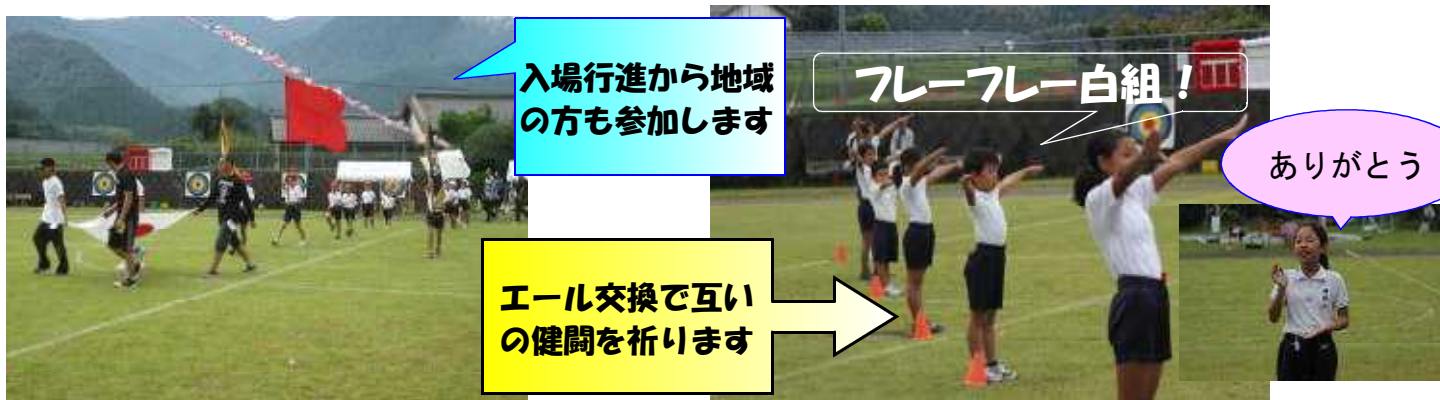

秋季大運動会ダイジェスト

入場行進から地域の方も参加します

フレーフレー白組!

ありがとうございます

エール交換で互いの健闘を祈ります

ゴールまで大接戦! のかけっこでした

ようい!

1・2年生の100m走

表現「LOVE & PEACH」

ポイントはおしりフリフリです!

かわいい飛び入りもありました

おにいちゃんかして〜

消防団の皆さんによる
「足なみ合わせて」

3・4年生の徒競走

中学年になると
走る距離が
ぐんと長くなります

どっちが勝っても
おかしくない
名勝負でした