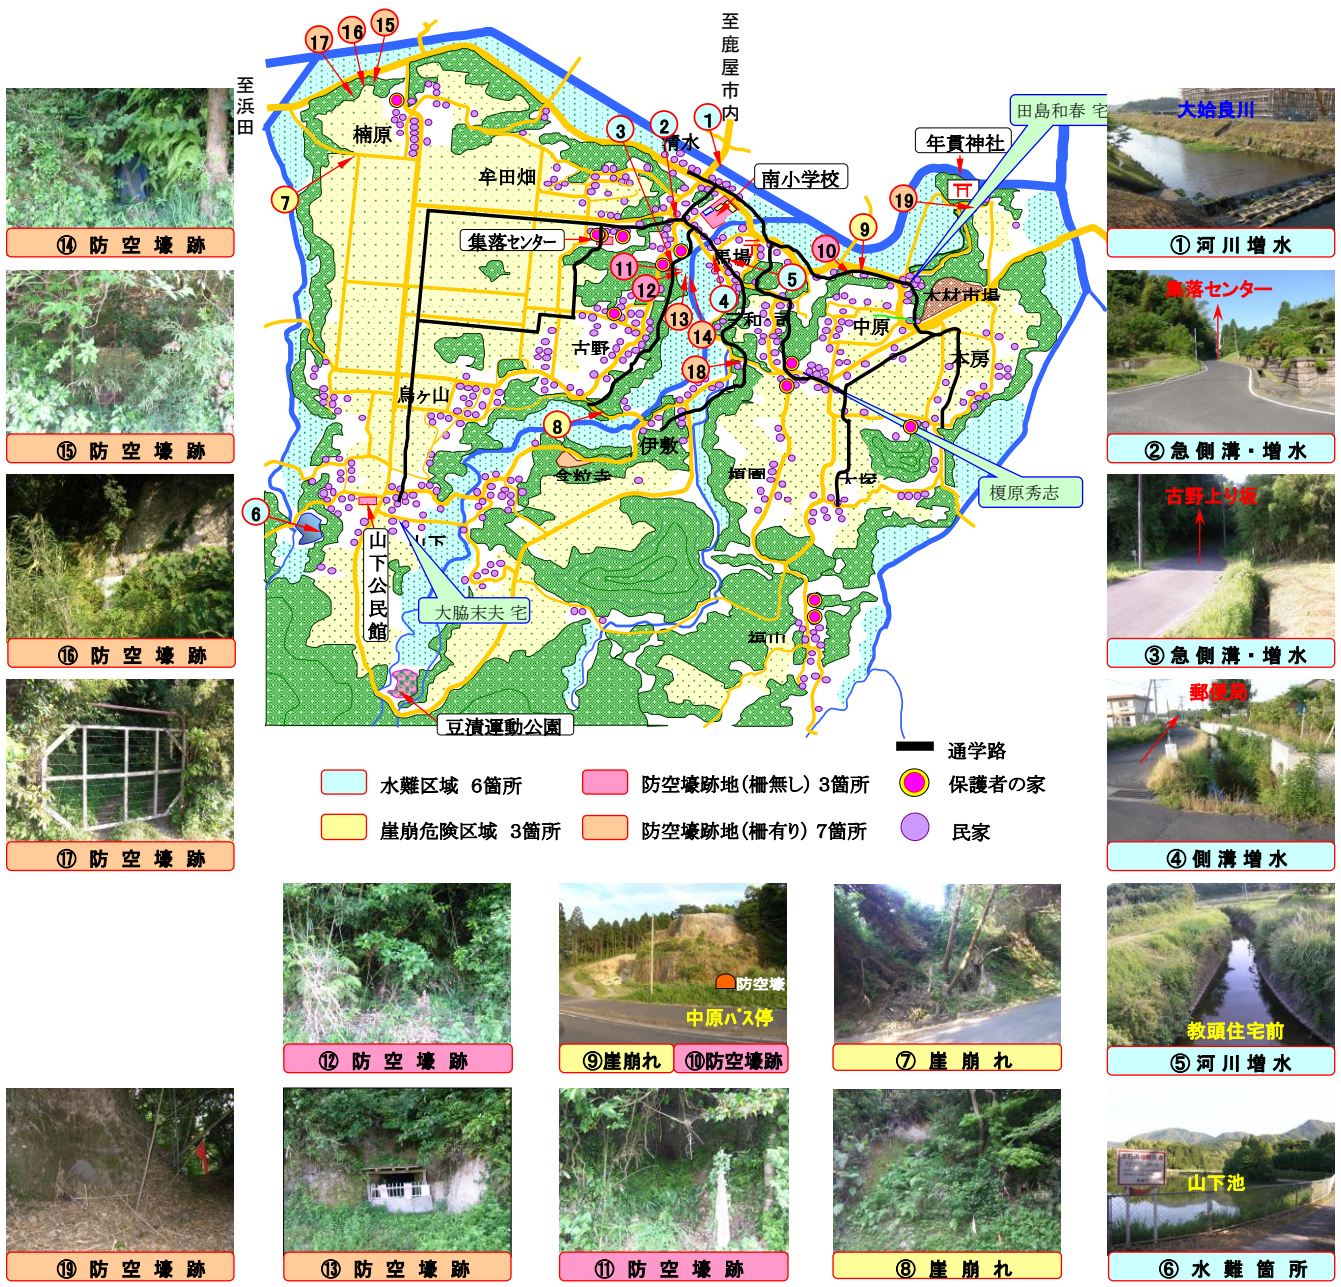

令和5年度 鹿屋市立南小学校 通学路

南小学校【安全・安心マップ及び危険箇所・不審者対策】

危険場所18箇所については、PTA文化部で新しく赤旗を設置します。

子ども110番緊急避難所

『おかしい・変だ』と思われる不審者や車両等に気づかれたらすぐに小学校【49-2003】もしくは、派出所(警察)にご連絡下さい。